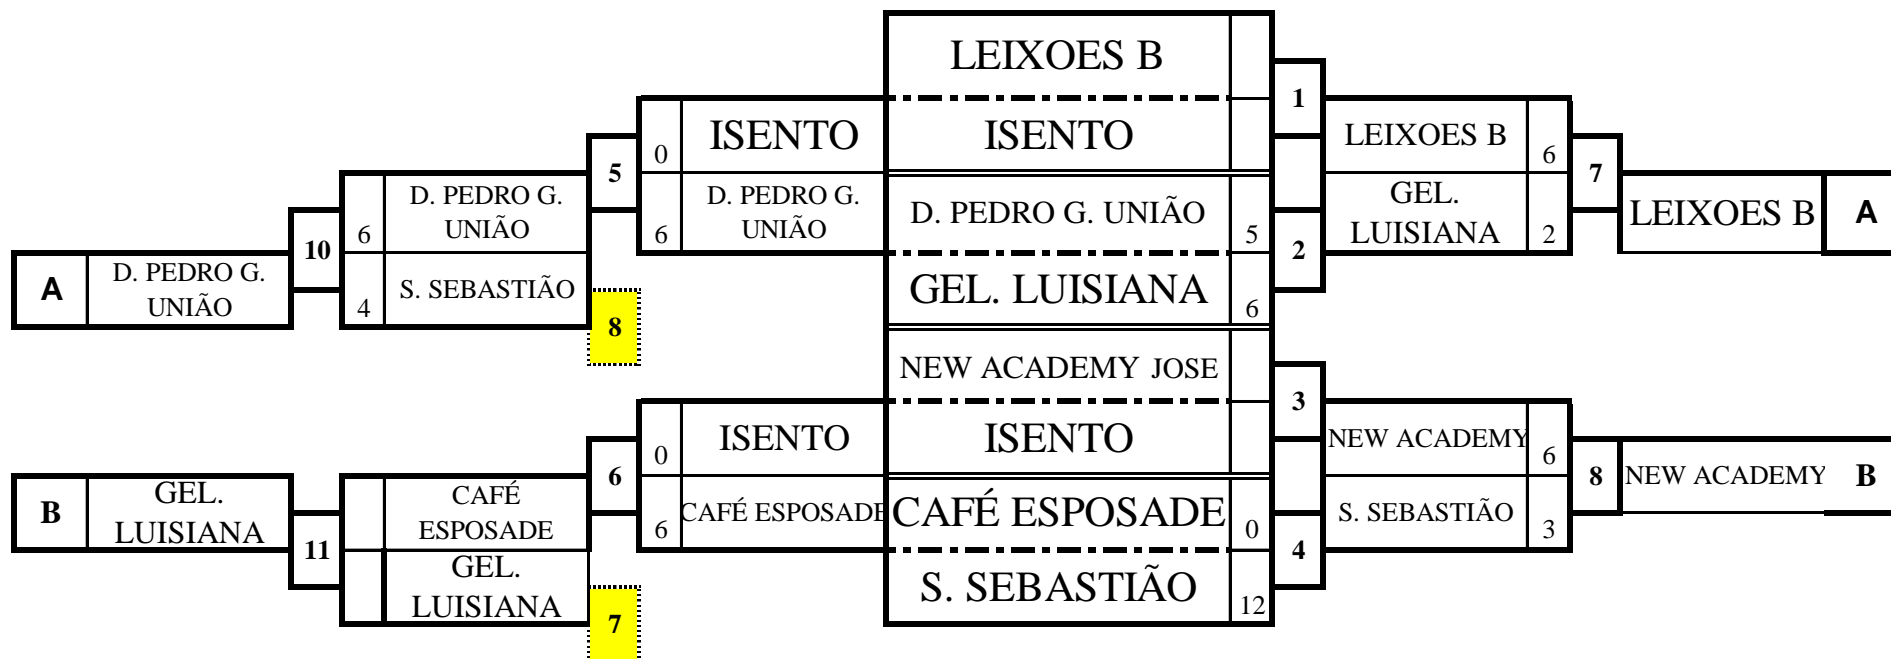

MEIA FINAL: A x A e B x B

FINAL: A *Elegância* X *Santo António A* B

Vencedor: Santo António A

PLAY-OFF LIGA DOS CAMPEÕES

Local: PRINCIPE REAL

dia 2 de Junho às 14:00h

MEIA FINAL: A x A e B x B

FINAL: A LR8 ACADEMIA X CAFÉ CRASTO B

VENCEDOR: CAFÉ CRASTO

PLAY-OFF LIGA DOS CAMPEÕES **Local: CAFÉ D. PEDRO**
dia 9 de Junho às 14:00h

MEIA FINAL: A x A e B x B

FINAL: A: KANINHAS X LEIXÕES A : B

VENCEDOR: LEIXÕES A

PLAY-OFF LIGA DOS CAMPEÕES

Local: AB GONDIVAI

dia 9 de Junho às 14:00h

MEIA FINAL: A x A e B x B

FINAL: A D. PEDRO G. UNIÃO - 4 X NEW ACADEMY JOSE - 6 B

Vencedor: **NEW ACADEMY JOSE**

PLAY-OFF LIGA DOS CAMPEÕES

Local: CAFÉ STROKE

dia 9 de Junho às 14:00h

MEIA FINAL: A x A e B x B

FINAL: A Café Stroke X Salão Pool B : B

Vencedor: Salão Pool B

PLAY-OFF LIGA DOS CAMPEÕES

Local: NEW ACADEMY

dia 7 de Julho às 14:00h

Equipas apuradas para o Duplo KO:

Kaninhas