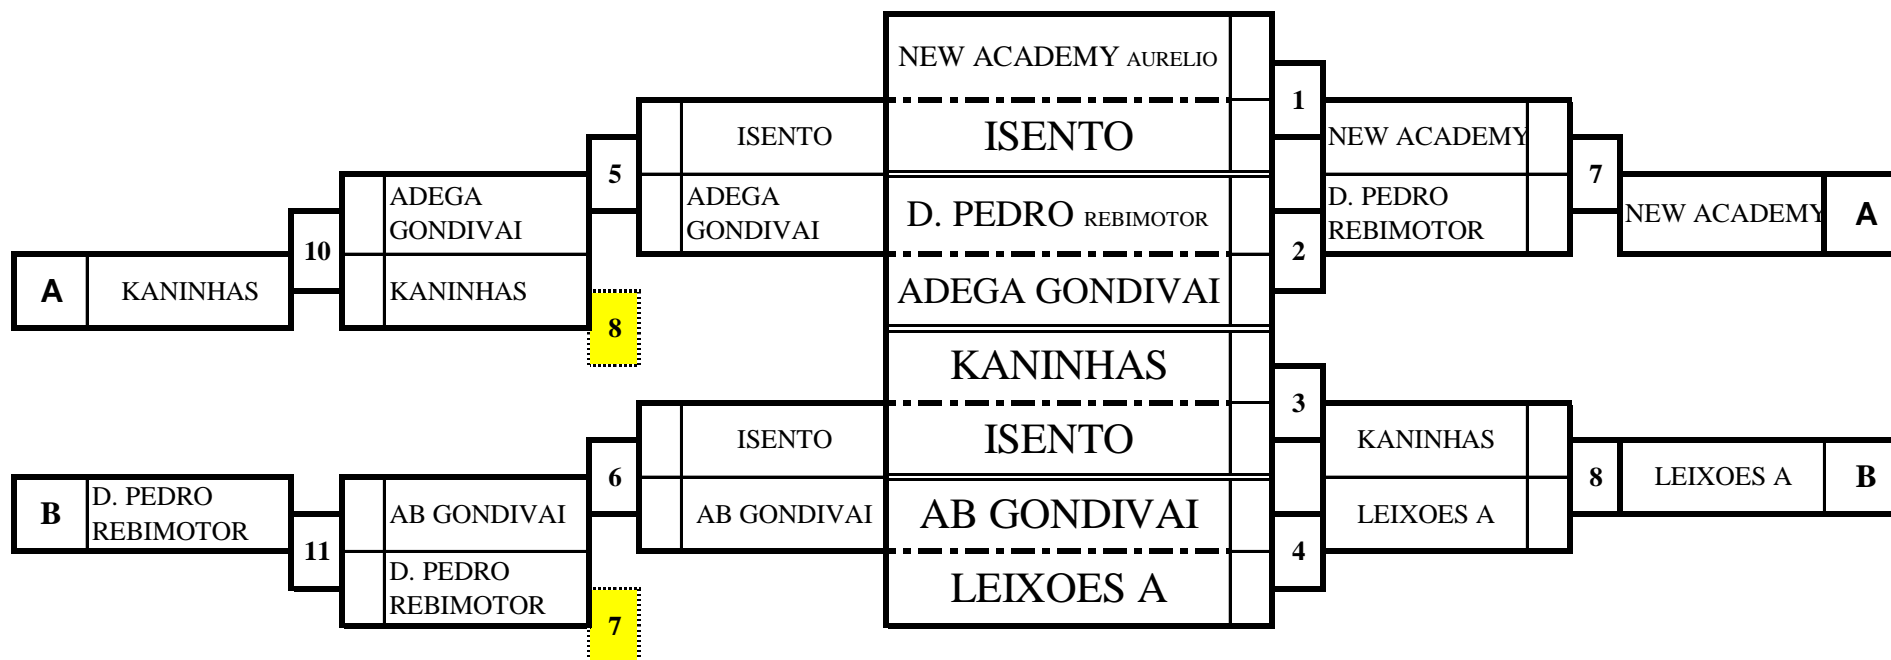

PLAY-OFF LIGA DOS CAMPEÕES   **Local: CAFÉ D. PEDRO**
dia 9 de Junho às 14:00h

MEIA FINAL: A x A e B x B

FINAL: A: KANINHAS X LEIXÕES A : B

VENCEDOR: LEIXÕES A