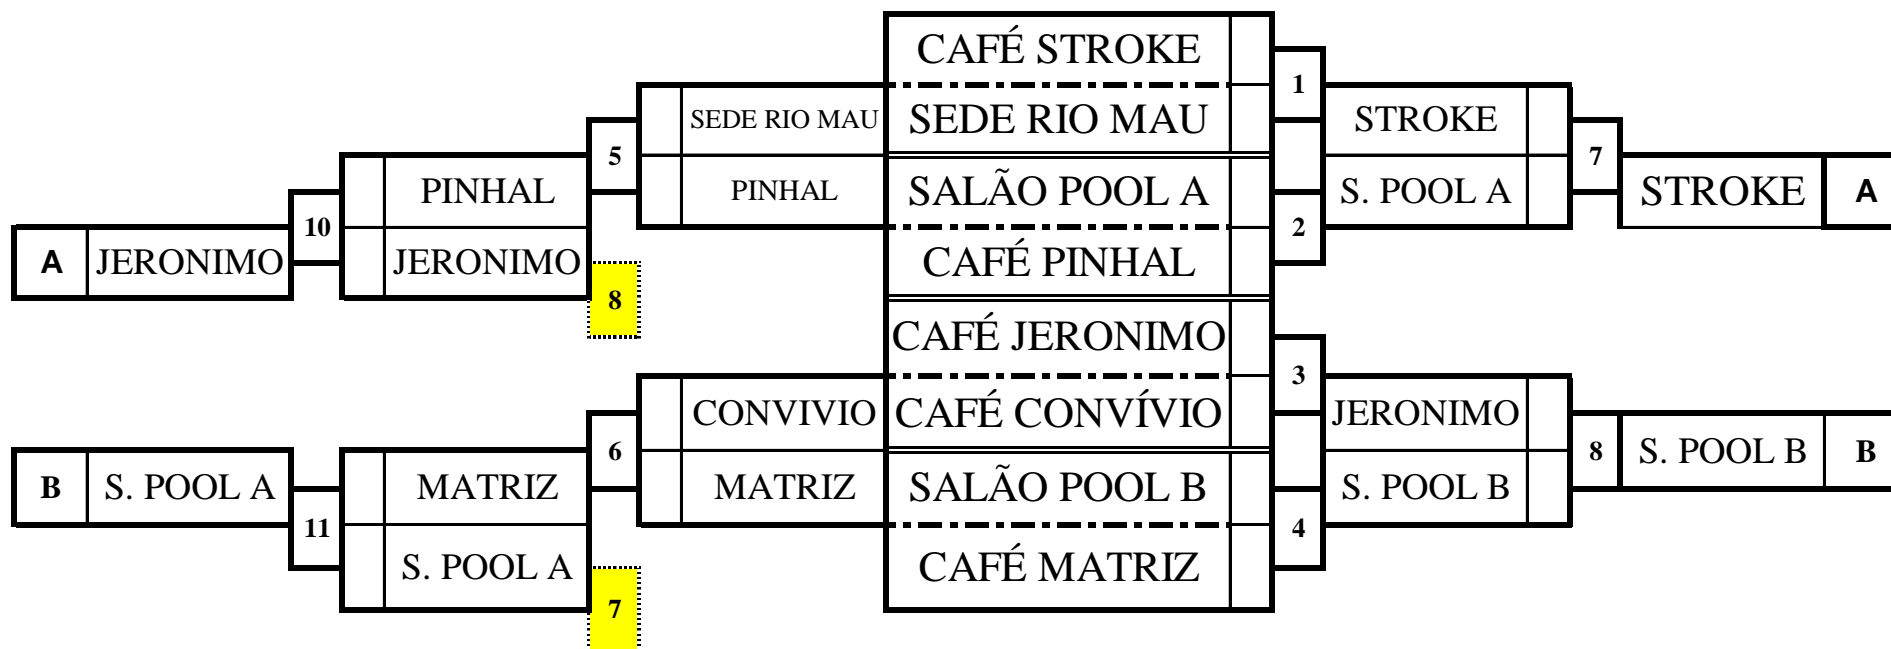

Local: AB GONDIVAI

dia 9 de Junho às 14:00h

MEIA FINAL: A x A e B x B

FINAL: A D. PEDRO G. UNIÃO - 4 X NEW ACADEMY JOSE - 6 B

Vencedor: **NEW ACADEMY JOSE**

PLAY-OFF LIGA DOS CAMPEÕES

Local: CAFÉ STROKE

dia 9 de Junho às 14:00h

MEIA FINAL: A x A e B x B

FINAL: A Café Stroke X Salão Pool B : B

Vencedor: Salão Pool B

PLAY-OFF LIGA DOS CAMPEÕES

Local: NEW ACADEMY

dia 7 de Julho às 14:00h

Equipas apuradas para o Duplo KO:

Kaninhas