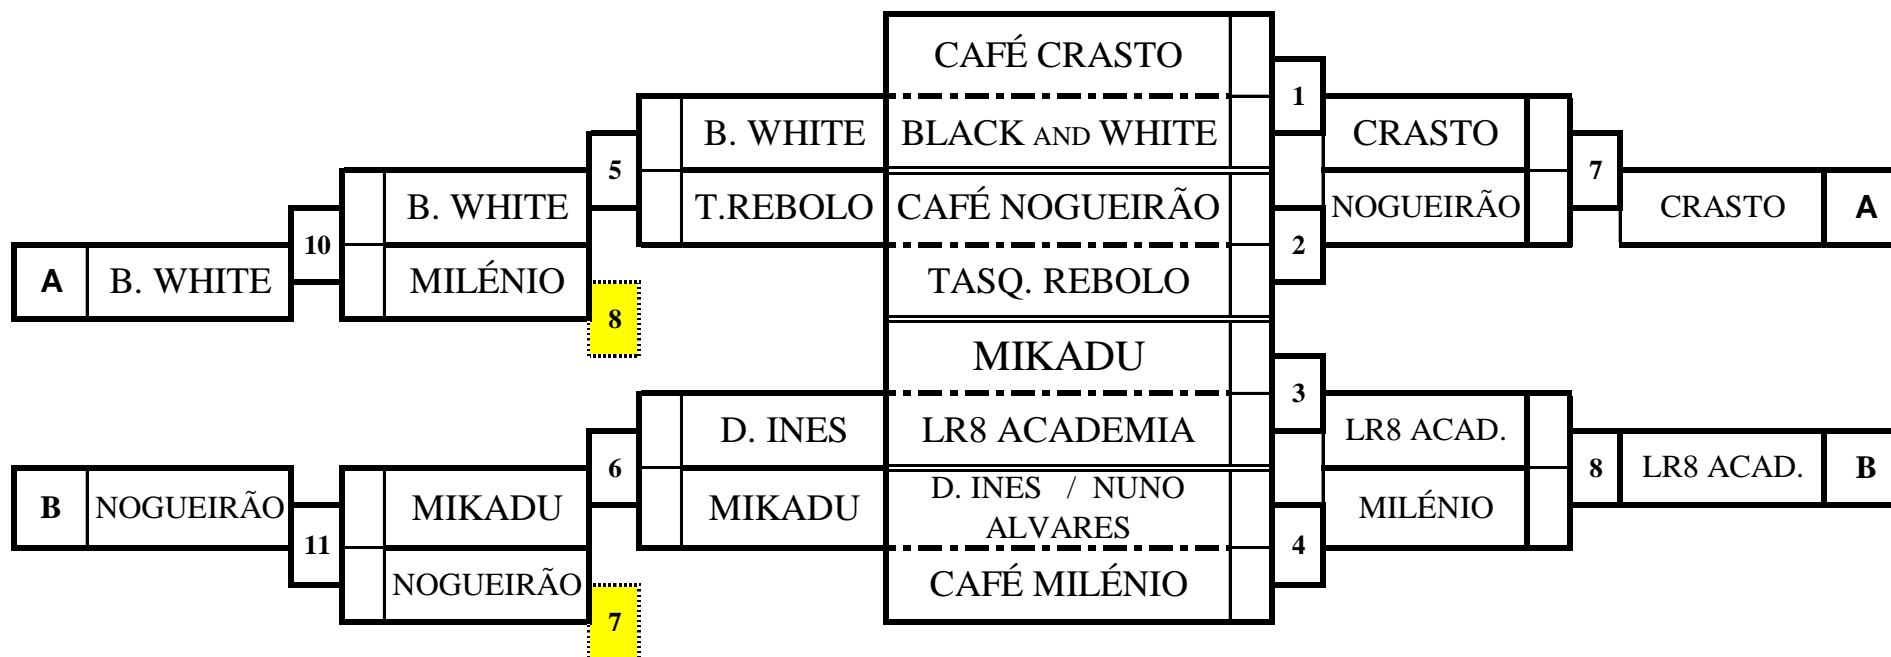

MEIA FINAL: A x A e B x B

FINAL: A *Elegância* X *Santo António A* B

Vencedor: Santo António A

PLAY-OFF LIGA DOS CAMPEÕES

Local: PRINCIPE REAL

dia 2 de Junho às 14:00h

MEIA FINAL: A x A e B x B

FINAL: A LR8 ACADEMIA X CAFÉ CRASTO B