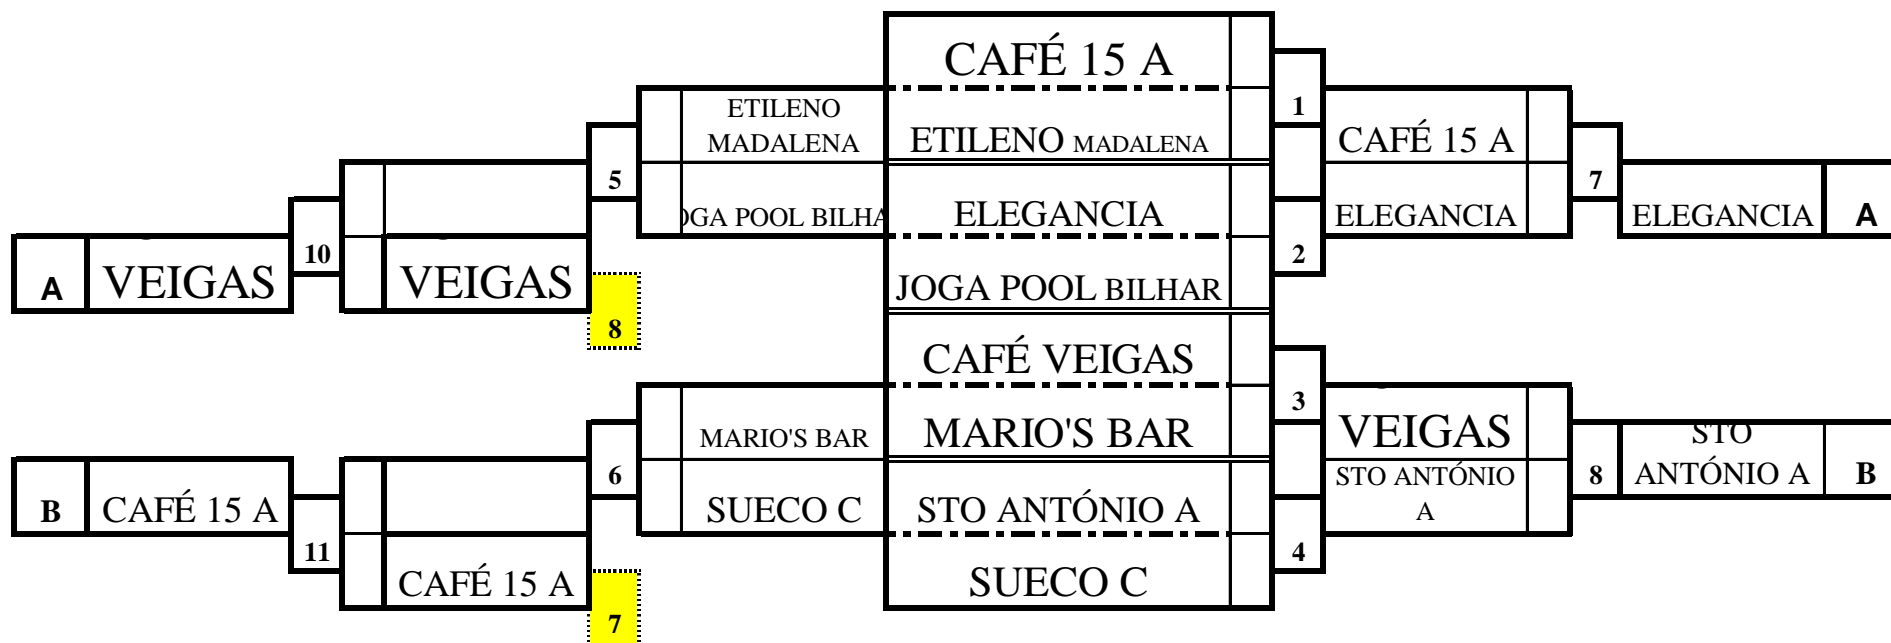

Local: FORUM VIZELA

dia 30 de Junho às 14:00h

MEIA FINAL: A x A e B x B

FINAL: A **JEK DIN** X **PREVILLEGE** B

Vencedor: **Previllege**

PLAY-OFF LIGA DOS CAMPEÕES Local: CAFÉ KOFFE NICE
dia 23 de Junho às 14:00h

MEIA FINAL: A x A e B x B

FINAL: A *Elegância* X *Santo António A* B

Vencedor: Santo António A

PLAY-OFF LIGA DOS CAMPEÕES

Local: PRINCIPE REAL

dia 2 de Junho às 14:00h

MEIA FINAL: A x A e B x B

FINAL: A LR8 ACADEMIA X CAFÉ CRASTO B